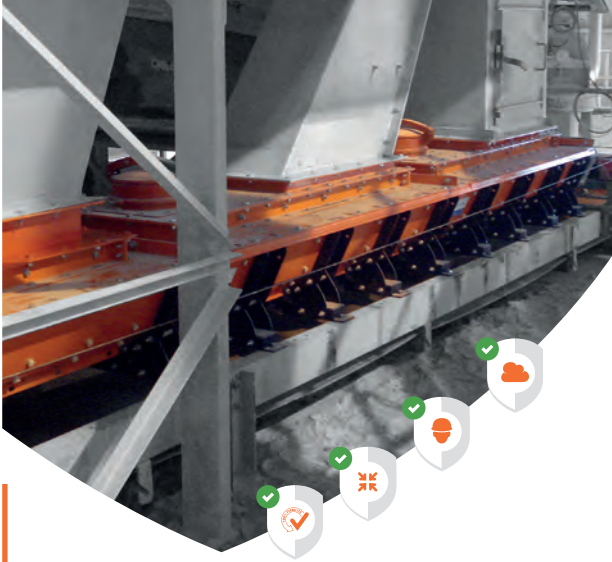

OPTIM'
Conveyor
Equipments

Insluiting van stof
Veiligheid van personen
Centrering van banden
Betrouwbaarheid
van transportbanden

www.ofc-eu.com

OPTIM'
Auge

Optim'Auge® garandeert een volledige afdichting (product en stofemissie) van de transportbanden, ongeacht de te transporteren producten.

ENKELE TECHNISCHE VOORDELEN:

- De meest robuuste, de eenvoudigste en de betrouwbaarste op de markt
- Compatibel voor korreldiktes van 0 tot 150 mm (meer na specifieke studie)
- Interne geleidingsmodules voor de band → centrering gegarandeerd. Ook voor transportbanden met 2 draairichtingen.
- Een intern geleidingssysteem van het materiaal garandeert de centrering van het product op de band
- Compatibel voor banden met chevrons
- Specifiek model voor extractiebanden
- afdichting gegarandeerd tot 100 % afhankelijk van de gevraagde uitvoering
- Gemakkelijk en snel te installeren: levering in vooraf geassembleerde elementen van 2 meter, 1 meter of alle lengtes die nodig zijn voor de specifieke behoeften

*Optim'Auge® is het enige ontvangsstation :
- die volledig en rondom afgedicht voor transportbanden,
- die voor de permanente centrering van de band op alle uitgeruste plaatsen zorgt, en dit zonder de noodzaak tot afstelling.*

Dankzij onze jarenlange ervaring kunnen wij de resultaten ervan garanderen.

OPTIM'
Force-6

Het Optim'Force-6® geleidingsstation garandeert het centreren van de band op het retourdeel en ter hoogte van de trommels