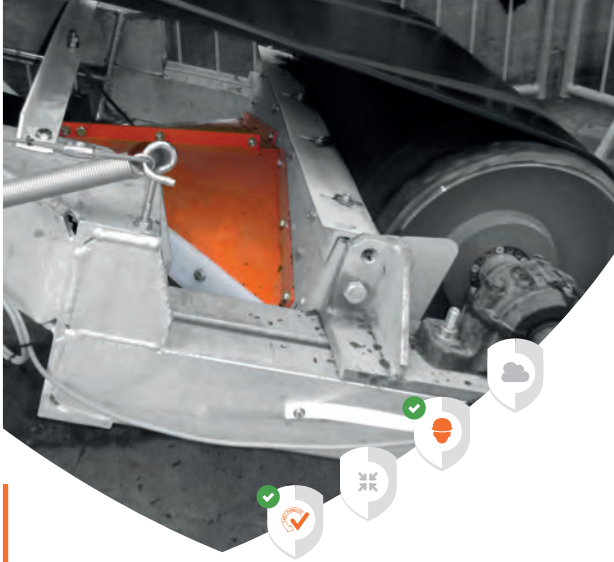

Optim'Protec® is het beschermingsgamma voor inspringende hoeken van transportbanden.

Optim'Protec® voorkomt de risico's op ongevallen in de inspringende hoeken, door een element aan te brengen om de inspringende hoek weg te werken.

ENKELE TECHNISCHE VOORDELEN:

- Innoverende, eenvoudige en zeer robuuste beschermssystemen
- Het voorkomen van de risico's op beschermde plaatsen, is permanent
- Perfect vastgezette en niet-ontregelbare systemen
- De afstelling van de onderste rollen is zo sterk vereenvoudigd : de bescherming verplaatst zich samen met de steun en de rol zodat deze perfect afgesteld blijft
- Specifieke modellen voor transportbanden met 2 draairichtingen
- Wij kunnen complete gehelen leveren, die vooraf geassembleerd zijn volgens de noden : steun + rol + bescherming + bevestigingsriemen, ...

Met Optim'Protec® beveiligt u uw transportbanden en voorkomt risico's