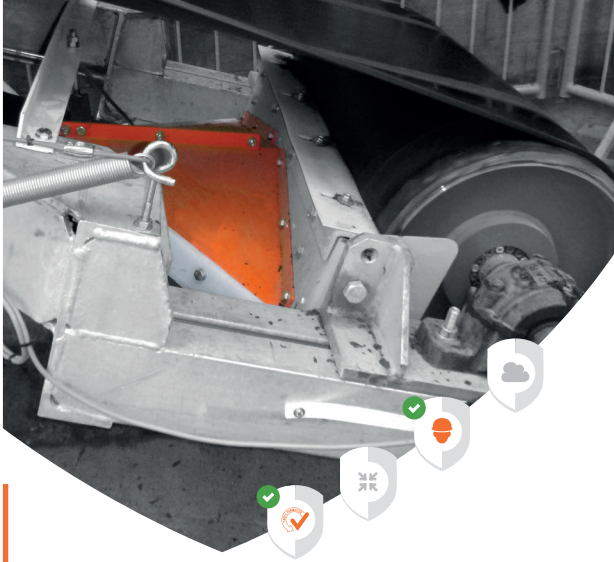

OPTIM'
Protac

Optim'Protac® is het beschermingsgamma voor inspringende hoeken van transportbanden.

Optim'Protac® voorkomt de risico's op ongevallen in de inspringende hoeken, door een element aan te brengen om de inspringende hoek weg te werken.

ENKELE TECHNISCHE VOORDELEN:

- Innoverende, eenvoudige en zeer robuuste beschermingsystemen
- Het voorkomen van de risico's op beschermde plaatsen, is permanent
- Perfect vastgezette en niet-ontregelbare systemen
- De afstelling van de onderste rollen is zo sterk vereenvoudigd : de bescherming verplaatst zich samen met de steun en de rol zodat deze perfect afgesteld blijft
- Specifieke modellen voor transportbanden met 2 draairichtingen
- Wij kunnen complete gehelen leveren, die vooraf geassembleerd zijn volgens de noden : steun + rol + bescherming + bevestigingsriemen, ...

Met Optim'Protac® beveiligt u uw transportbanden en voorkomt risico's