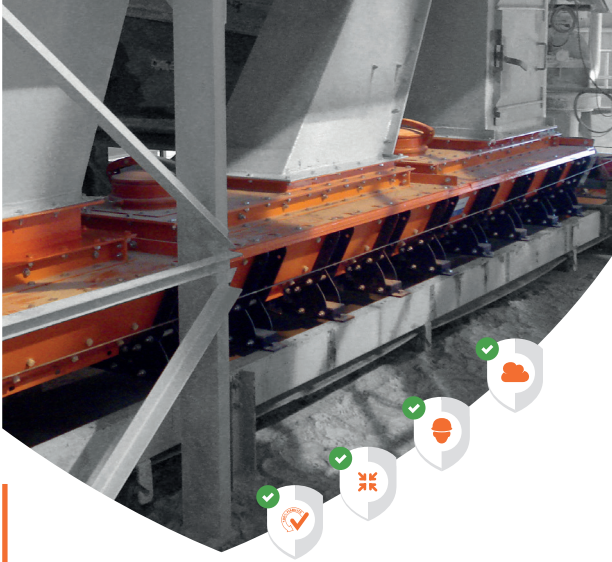

OPTIM'
Conveyor
Equipment

Insluiting van stof
Veiligheid van personen
Centrering van banden
Betrouwbaarheid
van transportbanden

www.ofc-eu.com

OPTIM'
Auge

Optim'Auge® garandeert een volledige afdichting (product en stofemissie) van de transportbanden, ongeacht de te transporteren producten.

ENKELE TECHNISCHE VOORDELEN:

- De meest robuuste, de eenvoudigste en de betrouwbaarste op de markt
- Compatibel voor korreldiktes van 0 tot 150 mm (meer na specifieke studie)
- Interne geleidingsmodules voor de band → centrering gegarandeerd. Ook voor transportbanden met 2 draairichtingen.
- Een intern geleidingssysteem van het materiaal garandeert de centrering van het product op de band
- Compatibel voor banden met chevrons
- Specifiek model voor extractiebanden
- afdichting gegarandeerd tot 100 % afhankelijk van de gevraagde uitvoering
- Gemakkelijk en snel te installeren : levering in vooraf geassembleerde elementen van 2 meter, 1 meter of alle lengtes die nodig zijn voor de specifieke behoeften

*Optim'Auge® is het enige ontvangsstation :
- die volledig en rondom afgedicht voor transportbanden,
- die voor de permanente centrering van de band op alle uitgeruste plaatsen zorgt, en dit zonder de noodzaak tot afstelling.*

Dankzij onze jarenlange ervaring kunnen wij de resultaten ervan garanderen.

OPTIM'
Force-6

Het Optim'Force-6® geleidingsstation garandeert het centreren van de band op het retourdeel en ter hoogte van de trommels