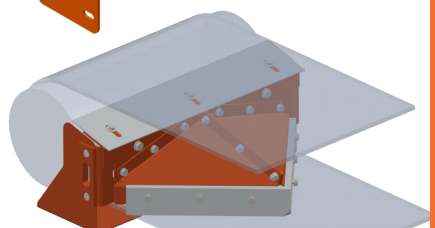

Optim'Protec-TT®
pour tambour de tête