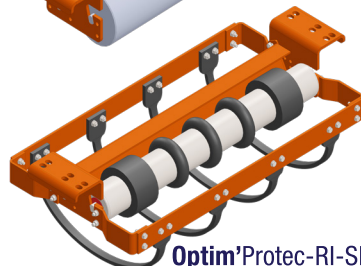

Le spécialiste pour l'optimisation des convoyeurs à bande

La gamme Optim' :

ÉTANCHÉITÉ TOTALE - GUIDAGE DES BANDES - SÉCURITÉ DES PERSONNES

Optim'Force-6®

Optim'RG®

Optim'Protec-TR-Vé®

Optim'Protec-RI-SR®

Optim'Protec-RS®

Optim'Protec-RS®
pour les stations supérieures

Optim'Protec-RI®
pour les rouleaux inférieurs
installés à hauteur < 2 m

Optim'Protec-RI-SR®
modèle Ri équipés de sangles de retenue,
pour les rouleaux inférieurs installés
à hauteur à partir de 2 m