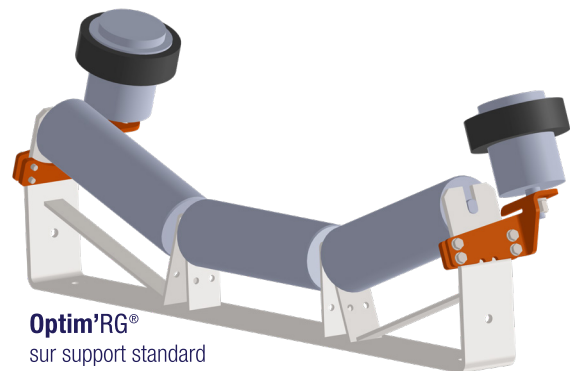

Guidage de la bande :

Guidage garanti pour les convoyeurs à 1 ou 2 sens de marche