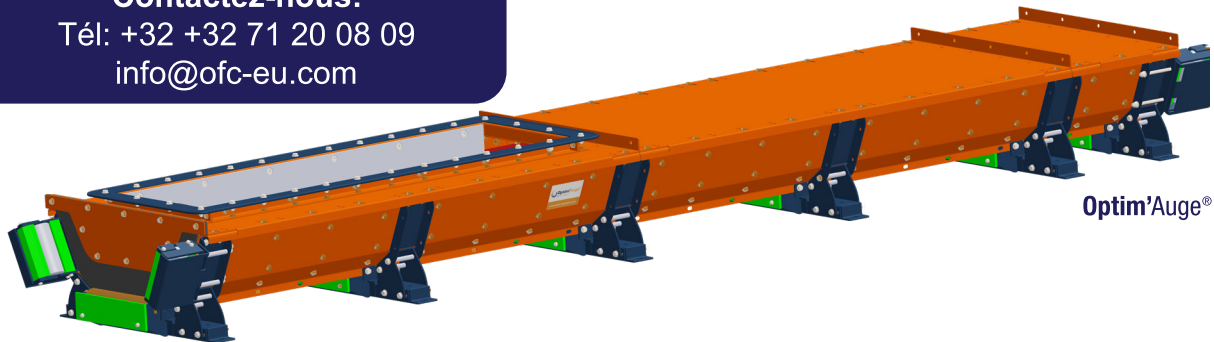

Le spécialiste pour l'optimisation des convoyeurs à bande

La gamme Optim' :

ÉTANCHÉITÉ TOTALE - GUIDAGE DES BANDES - SÉCURITÉ DES PERSONNES

Optim'Force-6®

Optim'RG®

Optim'Protec-TR-Vé®

Optim'Protec-RI-SR®

Optim'Protec-RS®

Contactez-nous:
Tél: +32 +32 71 20 08 09
info@ofc-eu.com

Sans Optim'Auge®

Avec Optim'Auge®

Etanchéité, guidage de la bande et conformité CE
dans les zones de réception ou dans toutes les zones équipées
Leader du marché - Etanchéité jusqu'à 100% - guidage garanti -

Contactez-nous:

Tél: +32 +32 71 20 08 09
info@ofc-eu.com

Guidage de la bande :

Guidage garanti pour les convoyeurs à 1 ou 2 sens de marche

Sécurisation des convoyeurs :

Protection rapprochée des angles rentrants - Systèmes fixes et indérégables