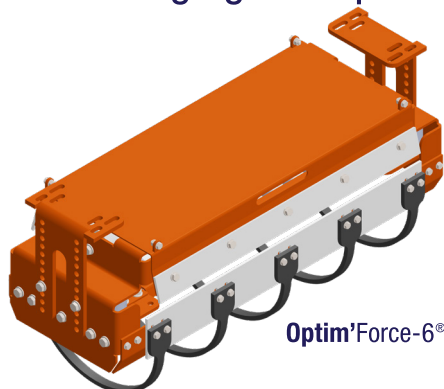

Guidage de la bande :

Guidage garanti pour les convoyeurs à 1 ou 2 sens de marche