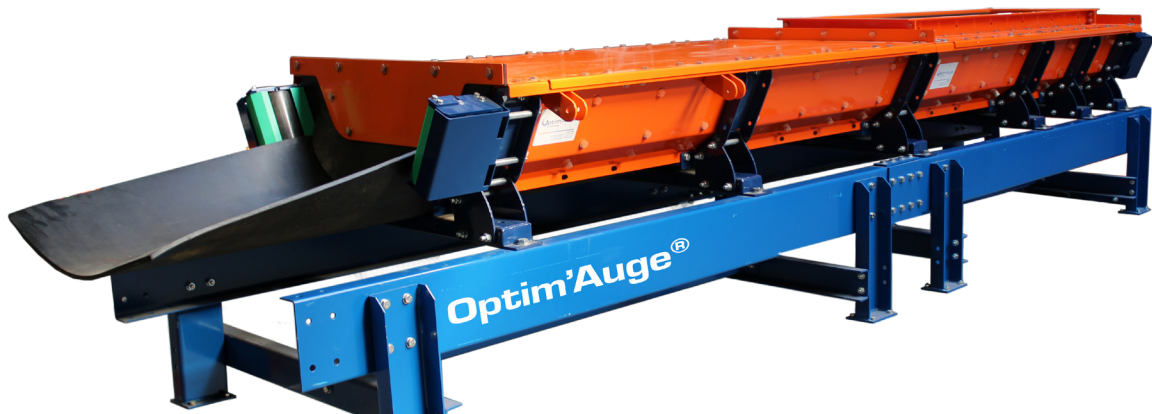

Le spécialiste pour l'optimisation des convoyeurs à bande

La gamme Optim' :

ÉTANCHÉITÉ TOTALE - GUIDAGE DES BANDES - SÉCURITÉ DES PERSONNES

Optim'Force-6®

Optim'RG®

Optim'Protec-TR-Vé®

Optim'Protec-RI-SR®

Optim'Protec-RS®

Contactez-nous:
Tél: +32 +32 71 20 08 09
info@ofc-eu.com

Sans Optim'Auge®

Avec Optim'Auge®

Etanchéité, guidage de la bande et conformité CE
dans les zones de réception ou dans toutes les zones équipées
Leader du marché - Etanchéité jusqu'à 100% - guidage garanti -

Optim'Protec-RS®
pour les stations supérieures

Optim'Protec-RI®
pour les rouleaux inférieurs
installés à hauteur < 2 m

Optim'Protec-RI-SR®
modèle Ri équipés de sangles de retenue,
pour les rouleaux inférieurs installés
à hauteur à partir de 2 m